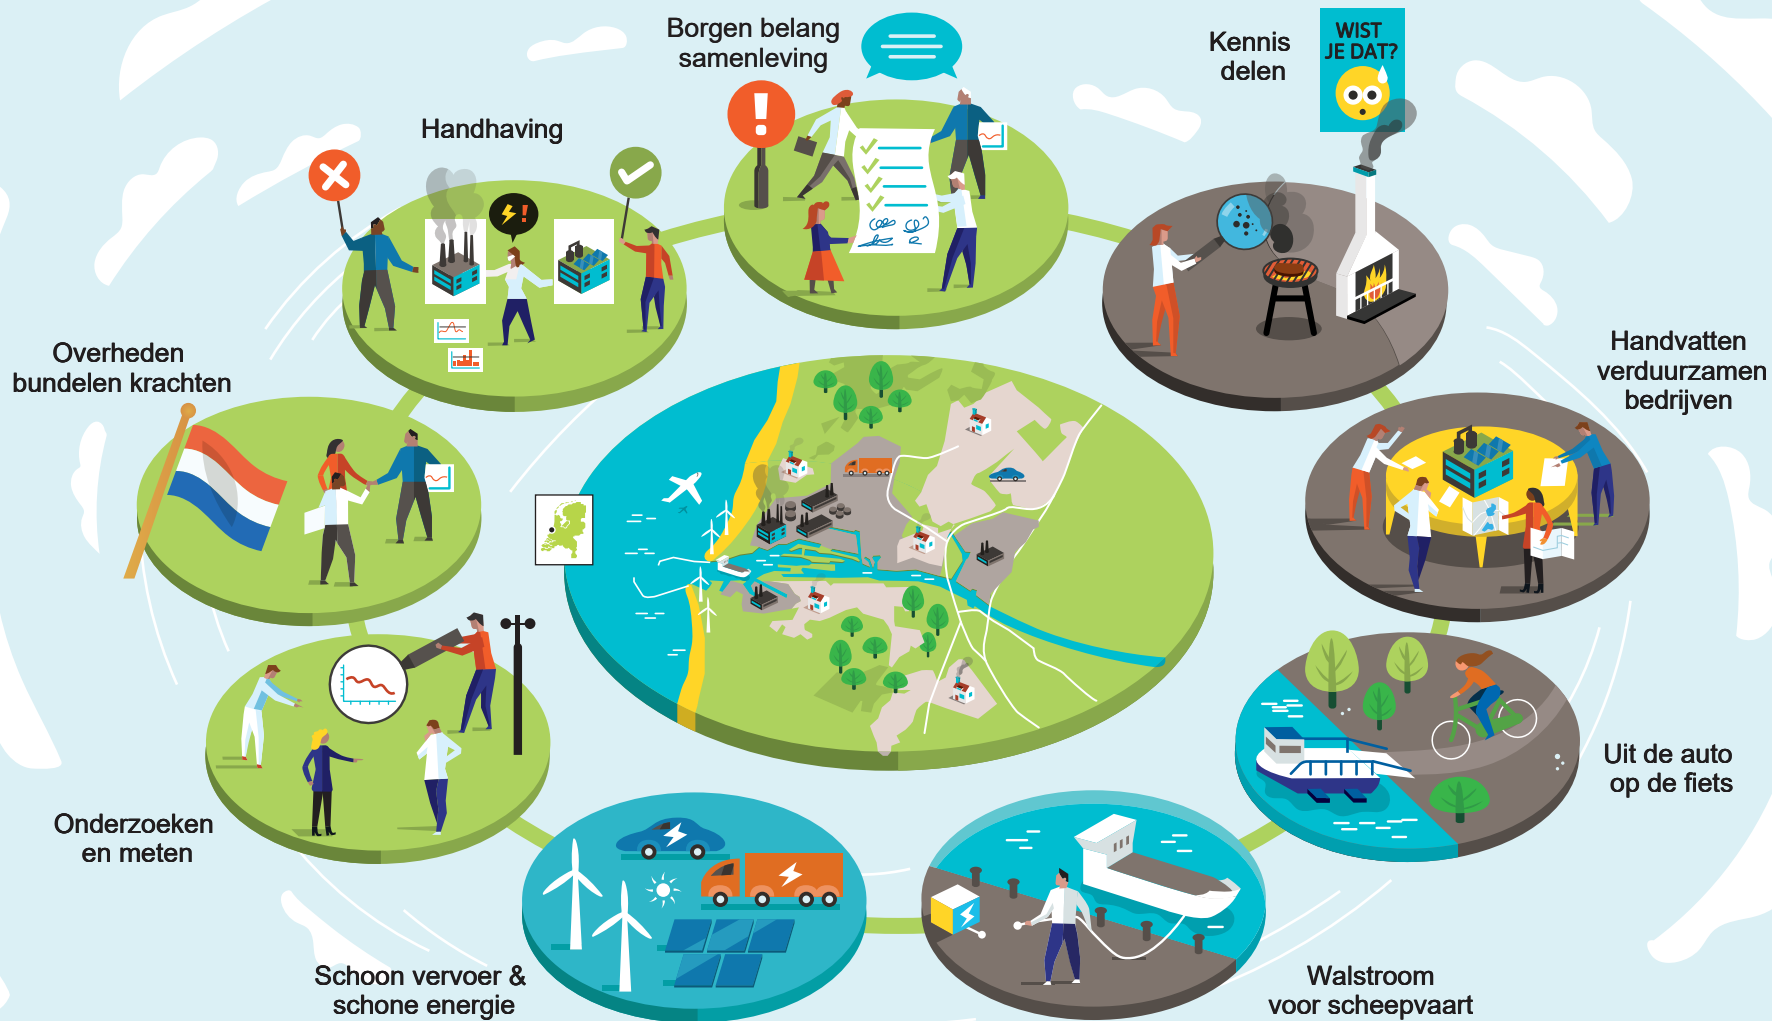

AAN DE SLAG VOOR SCHONE LUCHT

De leefomgeving in Velsen moet gezonder. Het is een gezamenlijke opgave gebaseerd op de advieswaarden van de Wereldgezondheidsorganisatie. Het bundelen van krachten en het betrekken van de samenleving leidt tot maatregelen en acties.

Rijk, provincie, IJmond-gemeenten, scheepvaart, Tata Steel, bedrijfsleven en samenleving

Gezamenlijk
vraagstuk

Gezamenlijke
aanpak

Concrete acties
en maatregelen